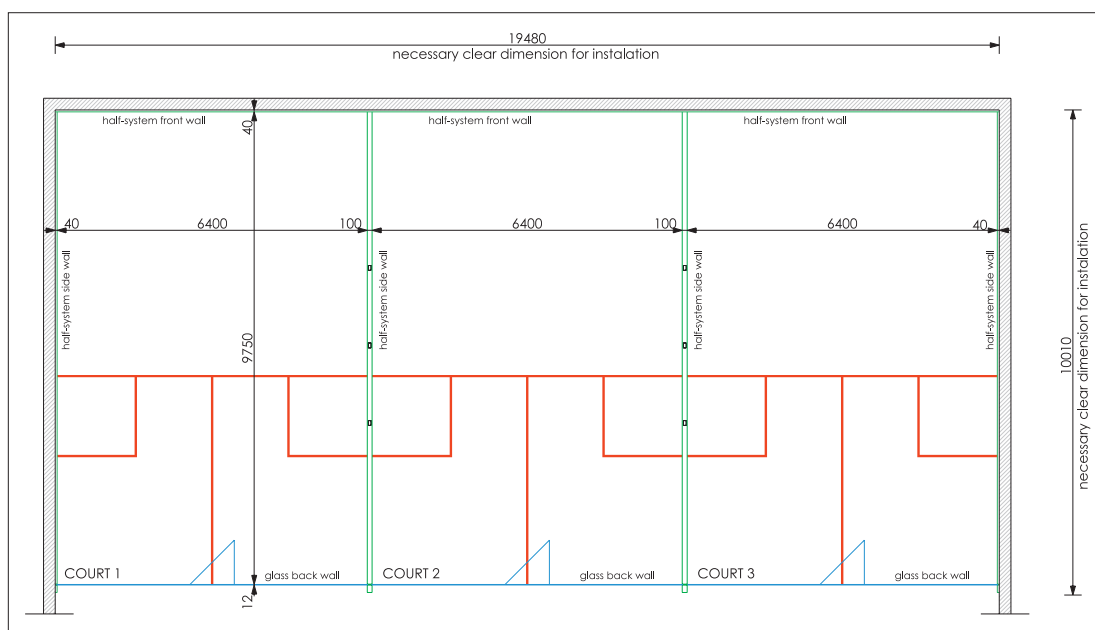

3 Half-system terena

3 Half-system для 3-х кортов

3 Half-system courts