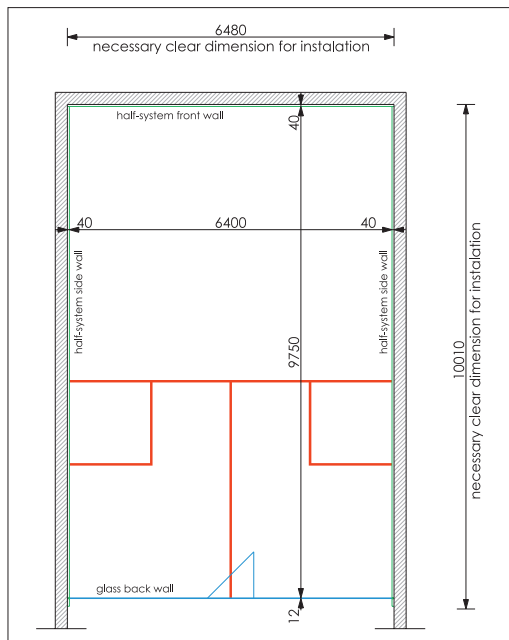

STANDARDS

 1 Half-system terena

 1 Half-system для 1 корта

 1 Half-system court

 2 Half-system terena

 2 Half-system для 2-х кортов

 2 Half-system courts

 Ravna površina stijena bez vidljivih spojeva, statička neovisnost terena, brza ugradba, lako održavanje, dugotrajna garancija, te mogućnost ugradbe pomičnih stijena, garantiraju dobru investiciju.