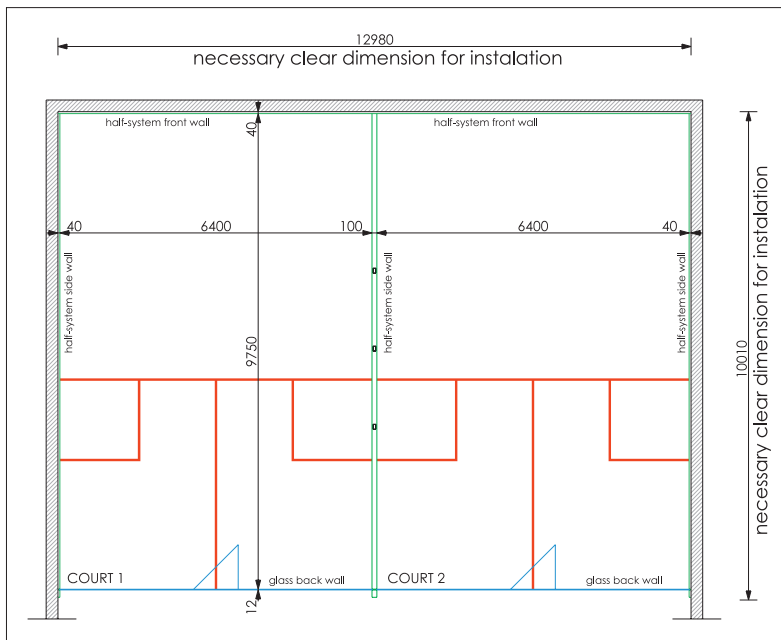

STANDARDS

 1 Half-system terena

 1 Half-system для 1 корта

 1 Half-system court

 2 Half-system terena

 2 Half-system для 2-х кортов

 2 Half-system courts

 Ravna površina stijena bez vidljivih spojeva, statička neovisnost terena, brza ugradba, lako održavanje, dugotrajna garancija, te mogućnost ugradbe pomičnih stijena, garantiraju dobru investiciju.